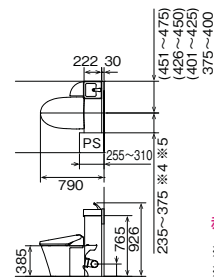

■ JIS対応品もご用意しております。手配は品番先頭に「#」を、品番末尾に「+KJ」を追加してください
 (例: #YDS-H2MX52R5/WAW+KJ)。■ ご購入の前にはP.127参照。■ 寒冷地のご注意はP.127参照。

※4 便器中心線からPSまでの距離が235mm未満の場合は設置不可。
 ※5 便器中心線からPSまでの距離が375mm以上の場合は標準品で対応可能。
 ※6 カウンターは鏡面調です。

立管対応I型(手洗付)

ECO5

パワーストリーム洗浄
防露便器
大型便座
洗浄水量
大:5L・小:3.8L
※手洗なしもご用意しております。

※図は立管が右側の仕様に
なります。

立管対応L型

ECO5

パワーストリーム洗浄
防露便器
大型便座
洗浄水量
大:5L・小:3.8L

※図はL型(L仕様)になります。
※1230~1275mmの場合、紙巻器の使い勝手上、
間口850mm以上をおすすめします。

PS対応I型(手洗付)

ECO5

パワーストリーム洗浄
防露便器
大型便座
洗浄水量
大:5L・小:3.8L
※手洗なしもご用意しております。

※図はPSが右側の
仕様にします。

赤字は排水寸法

※給水位置は、P.124参照。
※排水位置は、P.114・123参照。

| キャビネット仕様を選ぶ | シャワートイレ仕様を選ぶ | | カラーを選ぶ | | |
|---|--|--------------|--|---|--|
| ⑤ 立管・PS位置を選択 | ⑥ グレードを選択 | ⑦ リモコンを選択 | ⑧ キャビネットカラーを選択 | ⑨ 便座・手洗器 カラーを選択 | |
| <p>〈立管対応〉</p> <p>L 立管対応 (便器に向かって左) ⊕¥15,000</p> <p>(L型(L仕様)の 場合は選択でき ません。)</p> <p>R 立管対応 (便器に向かって右) ⊕¥15,000</p> <p>(L型(R仕様)の 場合は選択でき ません。)</p> <p>〔PS対応〕</p> <p>L PS対応 (便器に向かって左) ⊕¥5,000</p> <p>R PS対応 (便器に向かって右) ⊕¥5,000</p> | <p>貯湯式</p> <p>1 H1グレード ⊕¥0</p> <p>2 H2グレード ⊕¥20,000</p> <p>写真はH2グレード</p> <p>連続出湯式</p> <p>3 H3グレード ⊕¥45,000</p> <p>4 H4グレード ⊕¥70,000</p> <p>5 H5グレード ⊕¥80,000</p> <p>写真はH5グレード</p> | | <p>記入 無し 壁リモコン ⊕¥0</p> <p>写真はH2グレード</p> <p>記入 無し 壁リモコン ⊕¥0</p> <p>写真はH5グレード</p> <p>-R インテリアリモコン ⊕¥3,500</p> <p>写真はH5グレード ※シャワートイレの グレードが3、4、5の 場合のみ選択可能</p> | <p>〔ハイグレード〕</p> <p>SG</p> <p>※立管対応の場合のみ選択可能 スモーキーグリーン 新6注1週 (マット調仕上げ※6) ⊕¥30,000</p> <p>※立管対応I型の場合 のみ選択可能</p> <p>〔スタンダード〕</p> <p>WA ホワイト ⊕¥0</p> <p>LP クリエール ⊕¥0</p> <p>LL クリエラスク ⊕¥0</p> <p>LM クリエモカ ⊕¥0</p> <p>LD クリエダーク ⊕¥0</p> | <p>W ビュアホワイト ⊕¥0</p> <p>N オフホワイト ⊕¥0</p> |
| ⊕¥ | ⊕¥ | ⊕¥ | ⊕¥ | ⊕¥0 | |
| 合計金額¥ | | | | | |