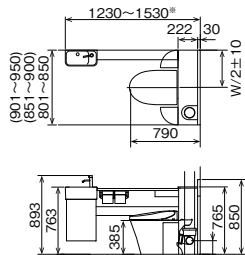

■ JIS対応品もご用意しております。手配は品番先頭に「#」を、品番末尾に「+KJ」を追加してください
 (例: #YDS-H2MX52R5/WAW+KJ)。■ ご購入の前にはP.127参照。■ 寒冷地のご注意はP.127参照。

※4 便器中心線からPSまでの距離が235mm未満の場合は設置不可。
 ※5 便器中心線からPSまでの距離が375mm以上の場合は標準品で対応可能。
 ※6 カウンターは鏡面調です。

立管対応I型(手洗付)

ECO5

パワーストリーム洗浄
防露便器
大型便座
洗浄水量
大:5L・小:3.8L
※手洗なしもご用意しております。

※図は立管が右側の仕様に
なります。

立管対応L型

ECO5

パワーストリーム洗浄
防露便器
大型便座
洗浄水量
大:5L・小:3.8L

※図はL型(L仕様)になります。
※1230~1275mmの場合、紙巻器の使い勝手上、
間口850mm以上をおすすめします。

PS対応I型(手洗付)

ECO5

パワーストリーム洗浄
防露便器
大型便座
洗浄水量
大:5L・小:3.8L
※手洗なしもご用意しております。

※図はPSが右側の
仕様にします。

赤字は排水寸法

※給水位置は、P.124参照。
※排水位置は、P.114・123参照。

| キャビネット仕様を選ぶ | シャワートイレ仕様を選ぶ | | カラーを選ぶ | | |
|---|--|--------------|--|---|--|
| ⑤ 立管・PS位置を選択 | ⑥ グレードを選択 | ⑦ リモコンを選択 | ⑧ キャビネットカラーを選択 | ⑨ 便座・手洗器 カラーを選択 | |
| <p>〈立管対応〉</p> <p>L 立管対応 (便器に向かって左) ⊕¥15,000</p> <p>(L型(L仕様)の 場合は選択でき ません。)</p> <p>R 立管対応 (便器に向かって右) ⊕¥15,000</p> <p>(L型(R仕様)の 場合は選択でき ません。)</p> <p>〔PS対応〕</p> <p>L PS対応 (便器に向かって左) ⊕¥5,000</p> <p>R PS対応 (便器に向かって右) ⊕¥5,000</p> | <p>貯湯式</p> <p>1 H1グレード ⊕¥0</p> <p>2 H2グレード ⊕¥20,000</p> <p>写真はH2グレード</p> <p>連続出湯式</p> <p>3 H3グレード ⊕¥45,000</p> <p>4 H4グレード ⊕¥70,000</p> <p>5 H5グレード ⊕¥80,000</p> <p>写真はH5グレード</p> | | <p>記入 無し 壁リモコン ⊕¥0</p> <p>写真はH2グレード</p> <p>記入 無し 壁リモコン ⊕¥0</p> <p>写真はH5グレード</p> <p>-R インテリアリモコン ⊕¥3,500</p> <p>写真はH5グレード ※シャワートイレの グレードが3、4、5の 場合のみ選択可能</p> | <p>〔ハイグレード〕</p> <p>SG</p> <p>※立管対応の場合のみ選択可能 スモーキーグリーン 新6注1週 (マット調仕上げ※6) ⊕¥30,000</p> <p>※立管対応I型の場合 のみ選択可能</p> <p>〔スタンダード〕</p> <p>WA ホワイト ⊕¥0</p> <p>LP クリエール ⊕¥0</p> <p>LL クリエラスク ⊕¥0</p> <p>LM クリエモカ ⊕¥0</p> <p>LD クリエダーク ⊕¥0</p> | <p>W ビュアホワイト ⊕¥0</p> <p>N オフホワイト ⊕¥0</p> |
| ⊕¥ | ⊕¥ | ⊕¥ | ⊕¥ | ⊕¥0 | |
| 合計金額¥ | | | | | |