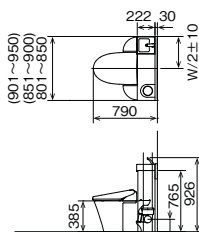

※排水管は別途手配になります。詳細はP.121を参照ください。

①～⑨の各部材を自由に選択 **YDS-H2** 1 2 3 4 5 6 7 8 9 /

| 便器仕様を選ぶ | | キャビネット仕様を選ぶ | |
|--|--|--|--|
| ① 排水高さ | ② 寒冷地仕様を選択 | ③ 手洗器位置を選択 | ④ 間口タイプを選択 |
| 〈立管対応〉 【横抜き】 左右の壁へ排水 M 155横抜き ¥260,000  ※奥行スペーサーが同梱されています。 | 【一般地】 X 一般地 ⊕¥0 <hr/> 【寒冷地】 W 流動方式 ⊕¥5,000 N 水抜方式 ⊕¥0 H 水抜方式・ヒーター付 ⊕¥12,000 | 【I型】 8 手洗器あり ⊕¥10,000  5 手洗器なし ⊕¥0  <hr/> 【L型※6】 新6 A L仕様 (便器に向かって左) ⊕¥141,000  B R仕様 (便器に向かって右) ⊕¥141,000  | 【標準間口タイプ】 2 (801～850mm) ⊕¥0  3 (851～900mm) ⊕¥0  4 (901～950mm) ⊕¥0  ※L型の間口801～850mmの場合、紙巻器の使い勝手上、カウンター長さ1245mm以上をおすすめします。 |
| 〈PS対応〉 注1 週 【横抜き】 左右の壁へ排水 M 155横抜き ¥260,000  ※奥行スペーサーが同梱されています。 | 【一般地】 X 一般地 ⊕¥0 | 【I型】 8 手洗器あり ⊕¥10,000  5 手洗器なし ⊕¥0  | 【間口タイプ】 A (375～400mm) ⊕¥0  B (401～425mm) ⊕¥0  C (426～450mm) ⊕¥0  D (451～475mm) ⊕¥0  235～375 ※4 ※5 285～310 |
| ¥ | ⊕¥ | ⊕¥ | ⊕¥ |

■ JIS対応品もご用意しております。手配は品番先頭に「#」を、品番末尾に「+KJ」を追加してください
 (例: #YDS-H2MX52R5/WAW+KJ)。■ ご購入の前にはP.127参照。■ 寒冷地のご注意はP.127参照。

※4 便器中心線からPSまでの距離が235mm未満の場合は設置不可。
 ※5 便器中心線からPSまでの距離が375mm以上の場合は標準品で対応可能。
 ※6 カウンターは鏡面調です。

立管対応I型(手洗付)

ECO5

パワーストリーム洗浄
防露便器
大型便座
洗浄水量
大:5L・小:3.8L
※手洗なしもご用意しております。

※図は立管が右側の仕様に
なります。

立管対応L型

ECO5

パワーストリーム洗浄
防露便器
大型便座
洗浄水量
大:5L・小:3.8L

※図はL型(L仕様)になります。
※1230~1275mmの場合、紙巻器の使い勝手上、
間口850mm以上をおすすめします。