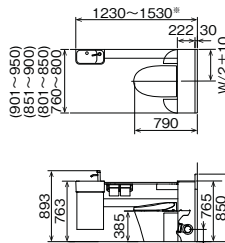

標準間口タイプ(手洗付)

ECO5

パワーストリーム洗浄  
防露便器  
大型便座  
洗浄水量  
大:5L・小:3.8L  
※手洗なしもご用意しております。

ワイド間口タイプ(手洗付)

ECO5

パワーストリーム洗浄  
防露便器  
大型便座  
洗浄水量  
大:5L・小:3.8L  
※手洗なしもご用意しております。

標準間口タイプ

ECO5

パワーストリーム洗浄  
防露便器  
大型便座  
洗浄水量  
大:5L・小:3.8L

ワイド間口タイプ

ECO5

パワーストリーム洗浄  
防露便器  
大型便座  
洗浄水量  
大:5L・小:3.8L

※図は排水芯左寄せになります。

※1230~1275の場合、紙巻器の使い勝手上、間口850mm以上をおすすめします。

※図は排水芯左寄せになります。

赤字は排水寸法(リフォーム)

※写真・図面はリフォーム仕様(便器品番M)になります。  
※新築・リフォームの場合の給水位置は、P.124参照。  
※新築・リフォームの場合の排水位置は、P.112・123参照。

キャビネット仕様を選ぶ	シャワートイレ仕様を選ぶ		カラーを選ぶ		オプション
⑤ 立管・PS位置を選択	⑥ グレードを選択	⑦ リモコンを選択	⑧ キャビネットカラーを選択	⑨ 便座・手洗器カラーを選択	
<p>X なし ⊕¥0</p>	貯湯式		<p>[ハイグレード] SG スモーキーグリーン 新6注1週 (マット調仕上げ*4) ⊕¥30,000 ※型、標準間口タイプの場合のみ選択可能</p>	<p>W ピュアホワイト ⊕¥0 N オフホワイト ⊕¥0</p>	 アッパーキャビネット ▶P.392
	<p>1 H1グレード ⊕¥0</p>	<p>壁リモコン ⊕¥0 記入無し</p> 写真はH2グレード			<p>[スタンダード] WA ホワイト ⊕¥0 LP クリエパール ⊕¥0 LL クリエラスク ⊕¥0 LM クリエモカ ⊕¥0 LD クリエダーク ⊕¥0</p>
	連続出湯式				<p>紙巻器 ▶P.384~</p>
	<p>3 H3グレード ⊕¥45,000</p>	<p>壁リモコン ⊕¥0 記入無し</p> 写真はH5グレード			<p>タオルリング ▶P.384~</p>
	<p>4 H4グレード ⊕¥70,000</p>	<p>インテリアリモコン ⊕¥3,500 -R</p> 写真はH5グレード ※シャワートイレのグレードが3、4、5の場合のみ選択可能			<p>バックパネル ▶P.120</p>
<p>X ⊕¥0</p>	<p>⊕¥</p>	<p>⊕¥</p>	<p>⊕¥</p>	<p>⊕¥0</p>	
合計金額¥					