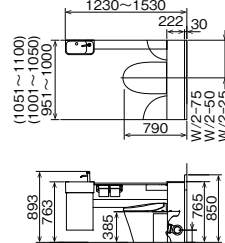

パワーストリーム洗浄  
防露便器  
大型便座  
洗浄水量  
大:5L・小:3.8L

ワイド間口タイプ

ECO5

パワーストリーム洗浄  
防露便器  
大型便座  
洗浄水量  
大:5L・小:3.8L

※図は排水芯左寄せになります。

※1230~1275の場合、紙巻器の使い勝手上、間口850mm以上をおすすめします。

※図は排水芯左寄せになります。

赤字は排水寸法(リフォーム)

※写真・図面はリフォーム仕様(便器品番M)になります。  
※新築・リフォームの場合の給水位置は、P.124参照。  
※新築・リフォームの場合の排水位置は、P.112・123参照。

キャビネット仕様を選ぶ	シャワートイレ仕様を選ぶ		カラーを選ぶ		オプション
⑤ 立管・PS位置を選択	⑥ グレードを選択	⑦ リモコンを選択	⑧ キャビネットカラーを選択	⑨ 便座・手洗器カラーを選択	
<p>X なし ⊕¥0</p>	貯湯式		<p>[ハイグレード] SG スモーキーグリーン 新6注1週 (マット調仕上げ*4) ⊕¥30,000 ※型、標準間口タイプの場合のみ選択可能</p>	<p>W ピュアホワイト ⊕¥0 N オフホワイト ⊕¥0</p>	 アッパーキャビネット ▶P.392
	<p>1 H1グレード ⊕¥0</p>	<p>壁リモコン ⊕¥0 記入無し</p> 写真はH2グレード			<p>[スタンダード] WA ホワイト ⊕¥0 LP クリエパール ⊕¥0 LL クリエラスク ⊕¥0 LM クリエモカ ⊕¥0 LD クリエダーク ⊕¥0</p>
	連続出湯式				<p>紙巻器 ▶P.384~</p>
	<p>3 H3グレード ⊕¥45,000</p>	<p>壁リモコン ⊕¥0 記入無し</p> 写真はH5グレード			<p>タオルリング ▶P.384~</p>
	<p>4 H4グレード ⊕¥70,000</p>	<p>インテリアリモコン ⊕¥3,500 -R</p> 写真はH5グレード ※シャワートイレのグレードが3、4、5の場合のみ選択可能			<p>バックパネル ▶P.120</p>
<p>X ⊕¥0</p>	<p>⊕¥</p>	<p>⊕¥</p>	<p>⊕¥</p>	<p>⊕¥0</p>	
合計金額¥					