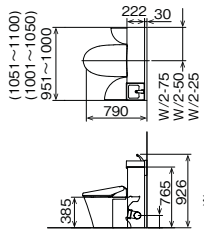

※排水管は別途手配になります。詳細はP.121を参照ください。

①～⑨の各部材を自由に選択

YDS-H2 1 2 3 4 5 6 7 8 9  
X /      

便器仕様を選ぶ		キャビネット仕様を選ぶ	
① 排水高さ選択	② 寒冷地仕様を選択	③ 手洗器位置を選択	④ 間口タイプを選択
<p><b>【後抜き】</b> 後方の壁へ排水</p> <p><b>M</b> 148後抜き ¥260,000</p>  <p>※奥行スペーサーが同梱されています。</p> <p><b>P</b> 155後抜き・120後抜き ¥254,000</p> 	<p><b>【一般地】</b></p> <p><b>X</b> 一般地 ⊕¥0</p> <p><b>【寒冷地】</b></p> <p><b>W</b> 流動方式 ⊕¥5,000</p> <p><b>N</b> 水抜方式 ⊕¥0</p> <p><b>H</b> 水抜方式・ヒーター付 ⊕¥12,000</p>	<p><b>【I型】</b></p> <p><b>8</b> 手洗器あり ⊕¥10,000</p>  <p>※手洗器の位置はどちらでも現場で取替え可能です。</p> <p><b>5</b> 手洗器なし ⊕¥0</p>  <p><b>【L型<sup>※4</sup> 新6</b></p> <p><b>A</b> L仕様 (便器に向かって左) ⊕¥141,000</p>  <p><b>B</b> R仕様 (便器に向かって右) ⊕¥141,000</p> 	<p><b>【標準間口タイプ】</b></p> <p><b>1</b> I型(750～800mm) L型(760～800mm) ⊕¥0</p>  <p><b>2</b> (801～850mm) ⊕¥0</p> <p><b>3</b> (851～900mm) ⊕¥0</p> <p><b>4</b> (901～950mm) ⊕¥0</p> <p>※L型間口760～850mmの場合、紙巻器の使い勝手上、カウンター長さ1275mm以上をおすすめします。</p> <p><b>【ワイド間口タイプ】</b></p> <p><b>5</b> (951～1,000mm) ⊕¥25,000</p>  <p><b>6</b> (1,001～1,050mm) ⊕¥30,000</p> <p><b>7</b> (1,051～1,100mm) ⊕¥35,000</p>  <p>※便器がキャビネットの中心から左右にズレます。 ※I型は便器の左右の位置を現場で取替え可能です。</p>
¥	⊕¥	⊕¥	⊕¥

標準間口タイプ(手洗付)

ECO5

パワーストリーム洗浄  
防露便器  
大型便座  
洗浄水量  
大:5L・小:3.8L  
※手洗なしもご用意しております。

ワイド間口タイプ(手洗付)

ECO5

パワーストリーム洗浄  
防露便器  
大型便座  
洗浄水量  
大:5L・小:3.8L  
※手洗なしもご用意しております。

標準間口タイプ

ECO5

パワーストリーム洗浄  
防露便器  
大型便座  
洗浄水量  
大:5L・小:3.8L

ワイド間口タイプ

ECO5

パワーストリーム洗浄  
防露便器  
大型便座  
洗浄水量  
大:5L・小:3.8L

※図は排水芯左寄せになります。

※1230~1275の場合、紙巻器の使い勝手上、間口850mm以上をおすすめします。

※図は排水芯左寄せになります。

赤字は排水寸法(リフォーム)