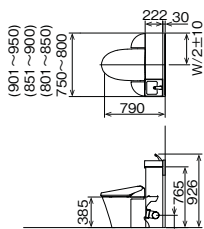

※排水管は別途手配になります。詳細はP.121を参照ください。

①～⑨の各部材を自由に選択

YDS-H2 1 2 3 4 5 6 7 8 9  
X /      

便器仕様を選ぶ		キャビネット仕様を選ぶ	
① 排水高さ選択	② 寒冷地仕様を選択	③ 手洗器位置を選択	④ 間口タイプを選択
<p><b>【後抜き】</b> 後方の壁へ排水</p> <p><b>M</b> 148後抜き ¥260,000</p>  <p>※奥行スペーサーが同梱されています。</p> <p><b>P</b> 155後抜き・120後抜き ¥254,000</p> 	<p><b>【一般地】</b></p> <p><b>X</b> 一般地 ⊕¥0</p> <p><b>【寒冷地】</b></p> <p><b>W</b> 流動方式 ⊕¥5,000</p> <p><b>N</b> 水抜方式 ⊕¥0</p> <p><b>H</b> 水抜方式・ヒーター付 ⊕¥12,000</p>	<p><b>【I型】</b></p> <p><b>8</b> 手洗器あり ⊕¥10,000</p>  <p>※手洗器の位置はどちらでも現場で取替え可能です。</p> <p><b>5</b> 手洗器なし ⊕¥0</p>  <p><b>【L型<sup>※4</sup> 新6</b></p> <p><b>A</b> L仕様 (便器に向かって左) ⊕¥141,000</p>  <p><b>B</b> R仕様 (便器に向かって右) ⊕¥141,000</p> 	<p><b>【標準間口タイプ】</b></p> <p><b>1</b> I型(750～800mm) L型(760～800mm) ⊕¥0</p>  <p><b>2</b> (801～850mm) ⊕¥0</p> <p><b>3</b> (851～900mm) ⊕¥0</p> <p><b>4</b> (901～950mm) ⊕¥0</p> <p>※L型間口760～850mmの場合、紙巻器の使い勝手上、カウンター長さ1275mm以上をおすすめします。</p> <p><b>【ワイド間口タイプ】</b></p> <p><b>5</b> (951～1,000mm) ⊕¥25,000</p>  <p><b>6</b> (1,001～1,050mm) ⊕¥30,000</p> <p><b>7</b> (1,051～1,100mm) ⊕¥35,000</p>  <p>※便器がキャビネットの中心から左右にズレます。 ※I型は便器の左右の位置を現場で取替え可能です。</p>
¥	⊕¥	⊕¥	⊕¥

標準間口タイプ(手洗付)

ECO5

パワーストリーム洗浄  
防露便器  
大型便座  
洗浄水量  
大:5L・小:3.8L  
※手洗なしもご用意しております。

ワイド間口タイプ(手洗付)

ECO5

パワーストリーム洗浄  
防露便器  
大型便座  
洗浄水量  
大:5L・小:3.8L  
※手洗なしもご用意しております。

標準間口タイプ

ECO5

パワーストリーム洗浄  
防露便器  
大型便座  
洗浄水量  
大:5L・小:3.8L

ワイド間口タイプ

ECO5

パワーストリーム洗浄  
防露便器  
大型便座  
洗浄水量  
大:5L・小:3.8L

※図は排水芯左寄せになります。

※1230~1275の場合、紙巻器の使い勝手上、間口850mm以上をおすすめします。

※図は排水芯左寄せになります。

赤字は排水寸法(リフォーム)